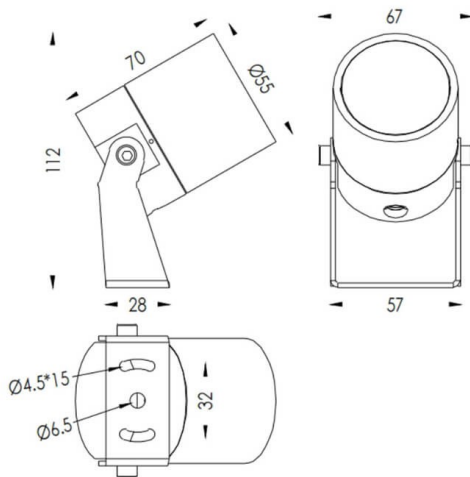

**TUBEO-R**

<b>Código artículo</b>	<b>86.OS04.2351.01</b>
<b>Tipo de producto</b>	<b>Outdoor</b>
<b>Categoría</b>	<b>Proyectores</b>
<b>Familia</b>	<b>TUBEO-R</b>
<b>Subfamilia</b>	<b>TUBEO-R</b>

<b>Pictograms</b>	

**Dimensions**

**Product dimensions (mm)** 55(Dia)X170(H)mm

**Esquema**

<b>Producto</b>	
<b>Potencia real (W)</b>	<b>6</b>
<b>Flujo luminoso real (lm)</b>	<b>454</b>
<b>Eficacia luminosa (lm/W)</b>	<b>75.67</b>
<b>Ángulo de apertura</b>	<b>55</b>
<b>Tiempo de vida</b>	<b>50000h L70B10</b>
<b>IP</b>	<b>65</b>
<b>Equipo</b>	<b>ON-OFF</b>
<b>Vida media (h)</b>	<b>50000h L70B10</b>
<b>Temperatura de color (K)</b>	<b>3000</b>
<b>Consistencia de color (SDCM)</b>	<b>SDCM3</b>
<b>CRI</b>	<b>80</b>
<b>IK</b>	<b>IK10</b>